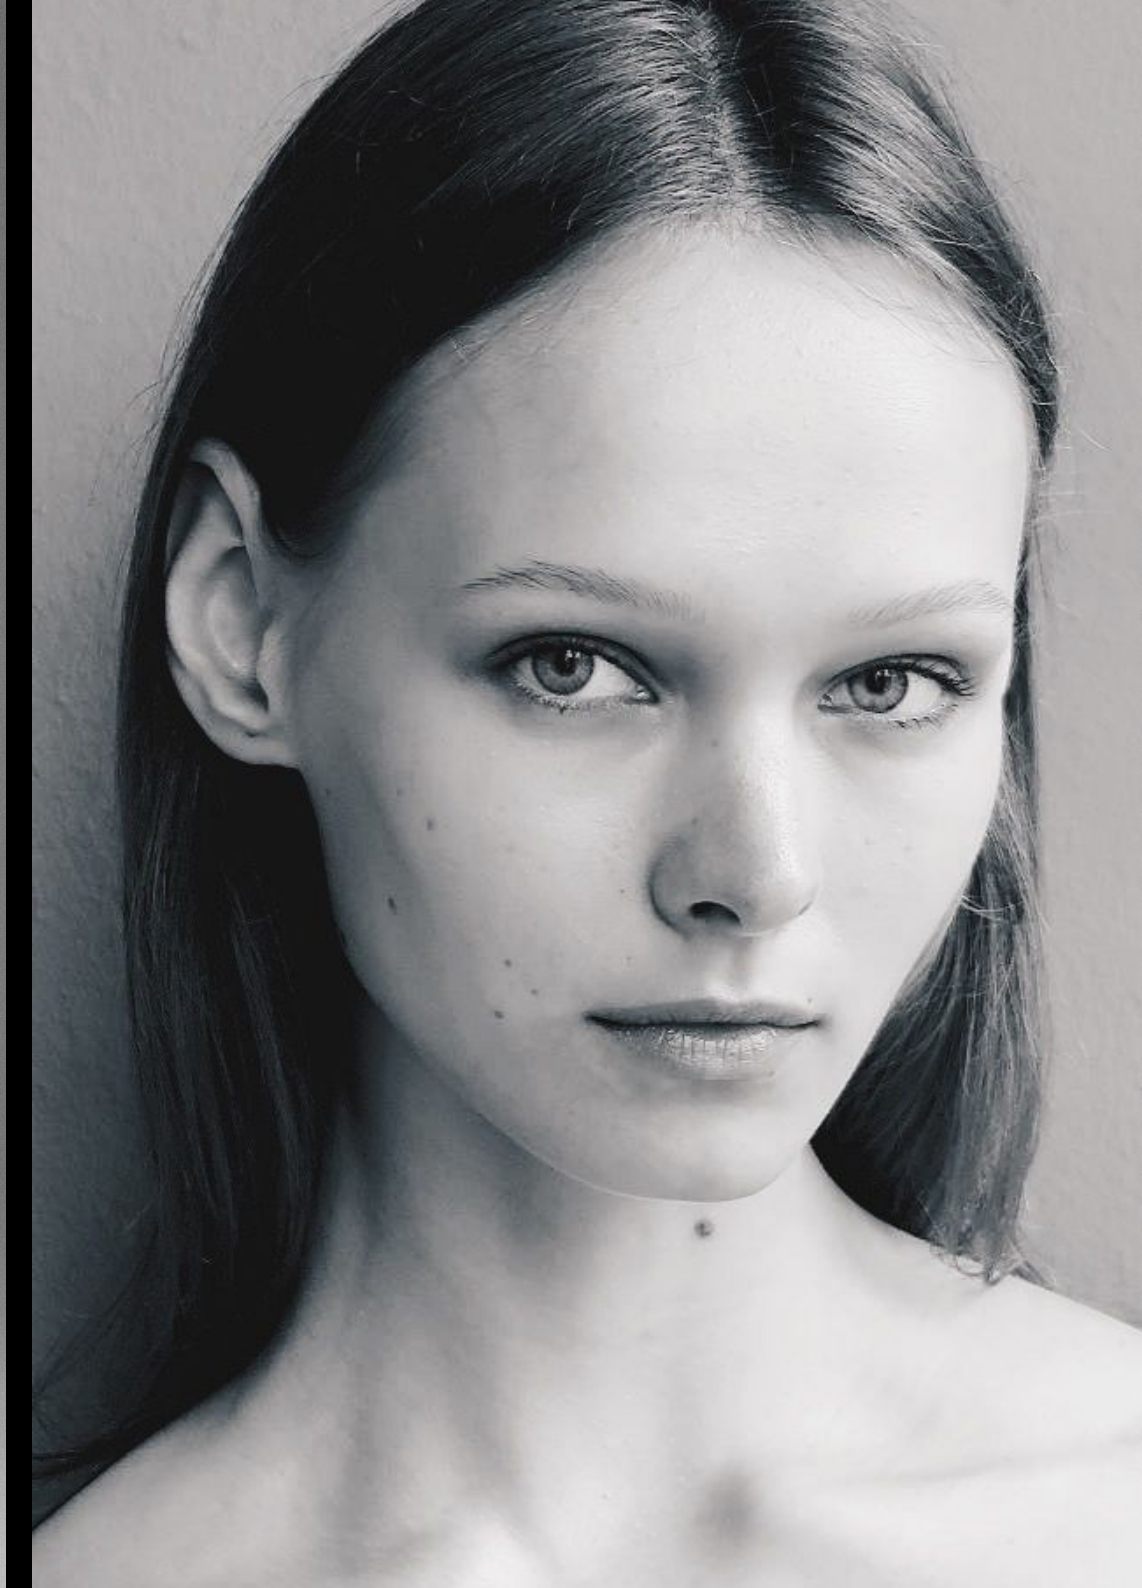

THE WAVES

KRISTINA

Height 5'9

Bust 2'7

Hips 2'10½

Hair Dark Blonde

Eyes Blue

Shoes 7½

Hauteur 176 cm

Buste 80 cm

Hanches 88 cm

Cheveux Blonds

Yeux Bleus

Chaussures 39